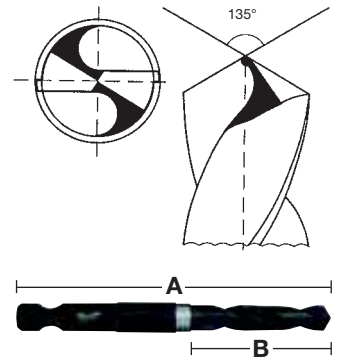

### Wiertła do metalu SHOCKWAVE™ HSS-G

Jakość wiertła: Stal szybko tnąca wysokojakościowa.

Geometria końcówki: Końcówka dwuściłowa DIN 1412 C. Kąt natarcia 135°.

Spirala: Kształt Thunderweb.

Powierzchnia / Kolor: Czerń. Prawoskrętna krawędź cięcia.

Nadają się do wiercenia w stali, żeliwie, materiałach stopowych i niestopowych do 900 N/mm<sup>2</sup>, w drewnie i w tworzywach sztucznych.

Thunderweb charakteryzuje się parabolicznie ukształtowanym rdzeniem spirali dla większej trwałości i siły. Akceptuje większy nacisk nie zmniejszając trwałości.

Spirala Thunderweb to spirala otwarta z płaskim kątem natarcia, sprawia, że wiór jest mniejszy.

Idealna do wiercenia w twardych stalach np. nierdzewnych.

Ø (mm)	Długość całkowita A (mm)	Długość robocza B (mm)	Ilość w opakowaniu	Numer Artykułu	Kod EAN	Sugerowana cena netto zł
3	70	23	1	4932352448	4002395371075	7,16
3.2	70	23	1	4932352606	4002395372645	7,16
4	80	32	1	4932352449	4002395371082	8,50
4.8	90	29	1	4932352607	4002395372652	8,50
5	90	29	1	4932352450	4002395371099	9,87
6	93	32	1	4932352451	4002395371105	13,45
7	96	35	1	4932352452	4002395371112	15,24
8	96	35	1	4932352453	4002395371129	18,83

\* Wysokość przy 30° nachyleniu 40 mm

Opis	Ilość w opakowaniu	Min. ilość zamówienia	Numer Artykułu	Kod EAN	Sugerowana cena netto zł
Knuckle™.					
1 x nasadka kątowna Knuckle™, 1 x PH1 / 2 x PH2, 1 x PZ1 / 2 x PZ2 / 1 x PZ3, 1 x TX15 / 1 x TX20 / 1 x TX25.	11	1	4932352938	4002395375967	89,51
① Display.	10	1	4932352939	4002395375974	746,98
Zestaw 10 x 4932352938.					