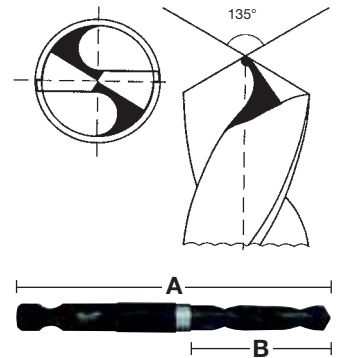

### Wiertła do metalu SHOCKWAVE™ HSS-G

Jakość wiertła: Stal szybko tnąca wysokojakościowa.

Geometria końcówki: Końcówka dwuściłowa DIN 1412 C. Kąt natarcia 135°.

Spirala: Kształt Thunderweb.

Powierzchnia / Kolor: Czerni. Prawoskrętna krawędź cięcia.

Nadają się do wiercenia w stali, żeliwie, materiałach stopowych i niestopowych do 900 N/mm<sup>2</sup>, w drewnie i w tworzywach sztucznych.

Thunderweb charakteryzuje się parabolicznie ukształtowanym rdzeniem spirali dla większej trwałości i siły. Akceptuje większy nacisk nie zmniejszając trwałości.

Spirala Thunderweb to spirala otwarta z płaskim kątem natarcia, sprawia, że wiór jest mniejszy.

Idealna do wiercenia w twardej stali np. nierdzewnych.

Ø (mm)	Długość całkowita A (mm)	Długość robocza B (mm)	Ilość w opakowaniu	Numer Artykułu	Kod EAN	Sugerowana cena netto zł
3	70	23	1	4932352448	4002395371075	7,16
3.2	70	23	1	4932352606	4002395372645	7,16
4	80	32	1	4932352449	4002395371082	8,50
4.8	90	29	1	4932352607	4002395372652	8,50
5	90	29	1	4932352450	4002395371099	9,87
6	93	32	1	4932352451	4002395371105	13,45
7	96	35	1	4932352452	4002395371112	15,24
8	96	35	1	4932352453	4002395371129	18,83

\* Wysokość przy 30° nachyleniu 40 mm

Opis	Ilość w opakowaniu	Min. ilość zamówienia	Numer Artykułu	Kod EAN	Sugerowana cena netto zł
Knuckle™.					
1 x nasadka kątowa Knuckle™, 1 x PH1 / 2 x PH2, 1 x PZ1 / 2 x PZ2 / 1 x PZ3, 1 x TX15 / 1 x TX20 / 1 x TX25.	11	1	4932352938	4002395375967	89,51
① Display.	10	1	4932352939	4002395375974	746,98
Zestaw 10 x 4932352938.					